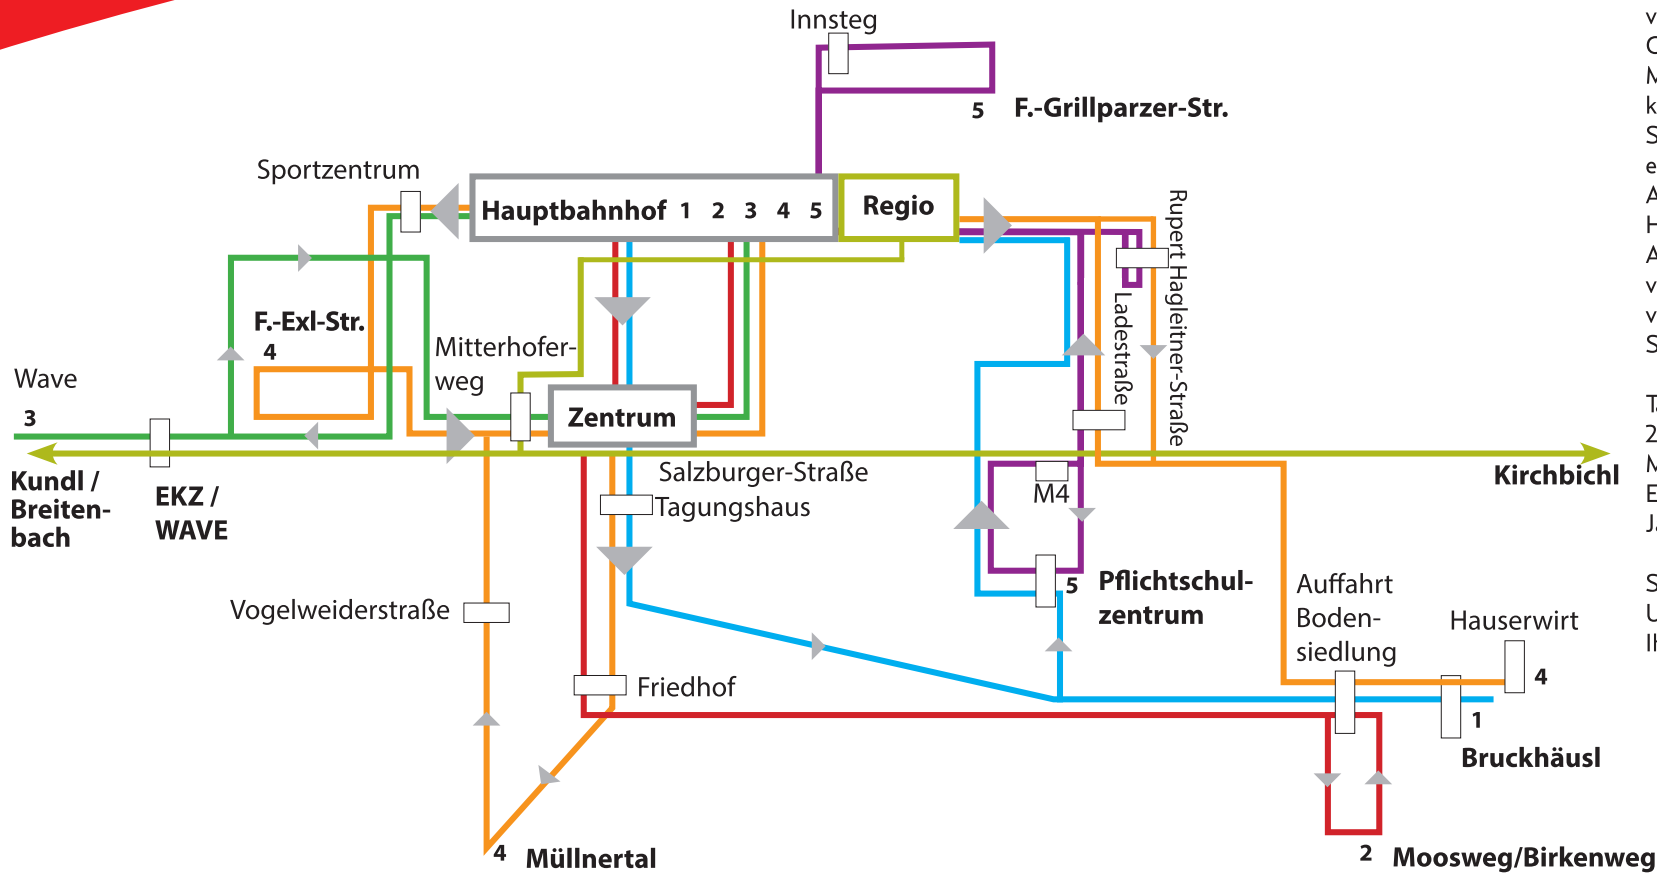

# Citybus-Fahrpläne

Gültig ab 01.04.2024

## Sehr geehrte Fahrgäste!

Bitte berücksichtigen Sie, dass die Zeitangaben aus verkehrstechnischen Gründen um wenige Minuten schwanken können.

Sie werden daher ersucht, etwas vor der planmäßigen Abfahrtszeit die gewünschte Haltestelle aufzusuchen. Alle Wörgler Citybus-Linien verkehren ab sofort werktags von Montag – Freitag und Samstag laut Fahrplan!

# LINIE 1

SAMSTAG

<b>Hauptbahnhof</b>	-	<b>07:00</b>	<b>07:30</b>	<b>08:00</b>	<b>08:30</b>	<b>09:00</b>	<b>09:30</b>	<b>10:00</b>	<b>10:30</b>	<b>11:00</b>	<b>11:30</b>	<b>12:00</b>	<b>12:30</b>	<b>13:00</b>	<b>13:30</b>	<b>14:00</b>	<b>14:30</b>	<b>15:00</b>	<b>15:30</b>	<b>16:00</b>	<b>16:30</b>	<b>17:00</b>	<b>17:30</b>	<b>18:00</b>
Seniorenheim	-	07:02	07:32	08:02	08:32	09:02	09:32	10:02	10:32	11:02	11:32	12:02	12:32	13:02	13:32	14:02	14:32	15:02	15:32	16:02	16:32	17:02	17:32	18:02
K.M Pichlerstraße Zentrum	-	07:03	07:33	08:03	08:33	09:03	09:33	10:03	10:33	11:03	11:33	12:03	12:33	13:03	13:33	14:03	14:33	15:03	15:33	16:03	16:33	17:03	17:33	18:03
City Pub	-	07:04	07:34	08:04	08:34	09:04	09:34	10:04	10:34	11:04	11:34	12:04	12:34	13:04	13:34	14:04	14:34	15:04	15:34	16:04	16:34	17:04	17:34	18:04
Tagungshaus	-	07:05	07:35	08:05	08:35	09:05	09:35	10:05	10:35	11:05	11:35	12:05	12:35	13:05	13:35	14:05	14:35	15:05	15:35	16:05	16:35	17:05	17:35	18:05
Brixentaler Straße/Fartherofer	-	07:07	07:37	08:07	08:37	09:07	09:37	10:07	10:37	11:07	11:37	12:07	12:37	13:07	13:37	14:07	14:37	15:07	15:37	16:07	16:37	17:07	17:37	18:07
Friedensiedlung	-	07:08	07:38	08:08	08:38	09:08	09:38	10:08	10:38	11:08	11:38	12:08	12:38	13:08	13:38	14:08	14:38	15:08	15:38	16:08	16:38	17:08	17:38	18:08
Brixentaler Straße/Wehrburgstraße	-	07:09	07:39	08:09	08:39	09:09	09:39	10:09	10:39	11:09	11:39	12:09	12:39	13:09	13:39	14:09	14:39	15:09	15:39	16:09	16:39	17:09	17:39	18:09